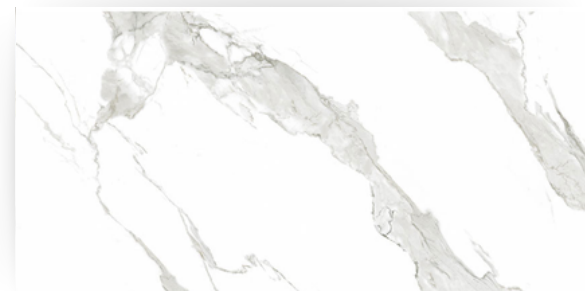

GRAN STATUÁRIO MATE RT

MATE | LD | V3 | 4 FACES | 60X120