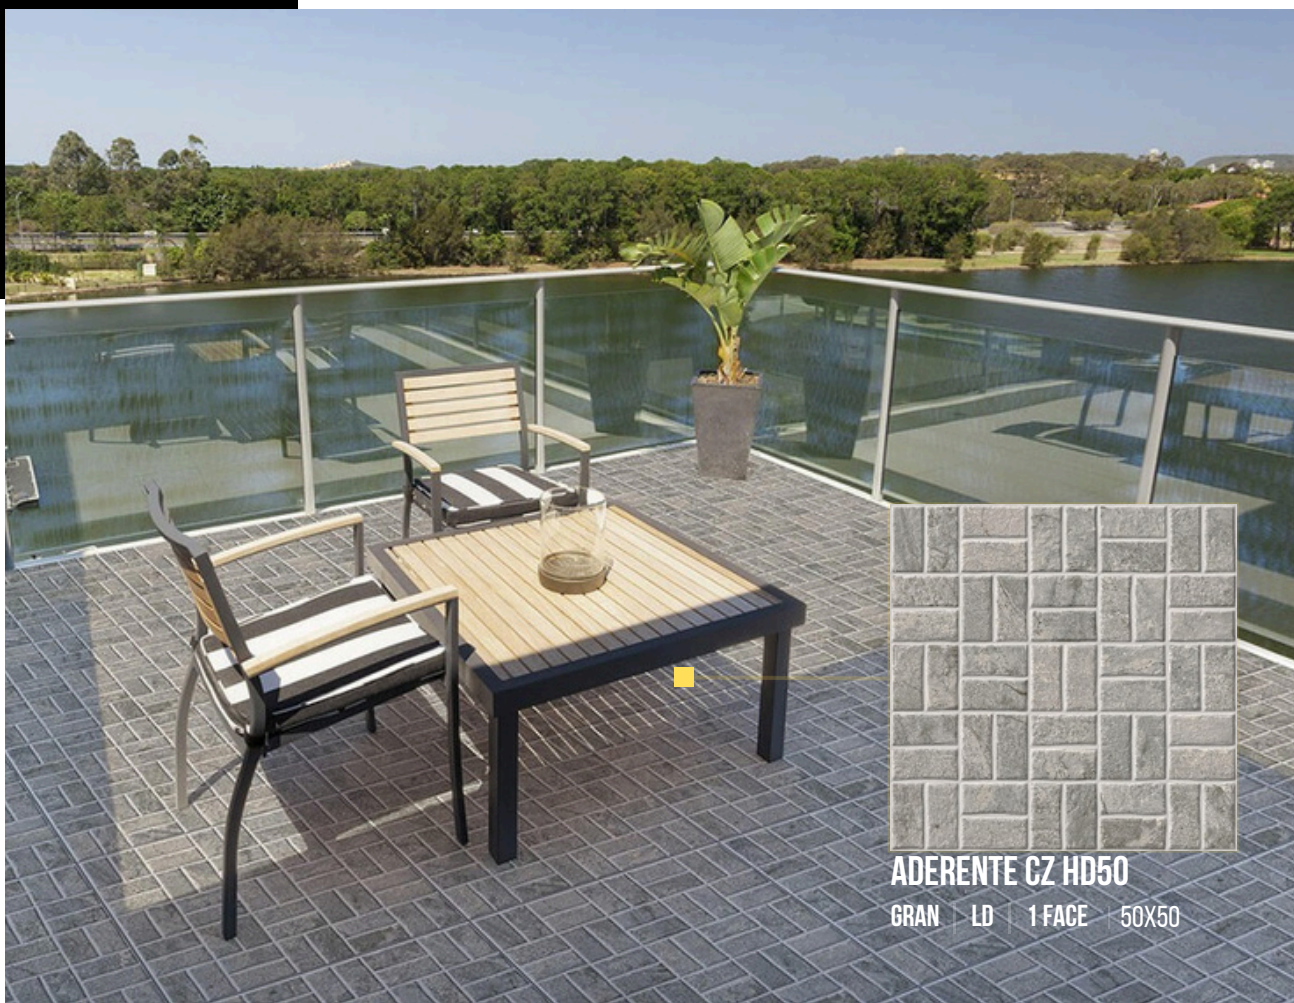

ADERENTE CZ HD50

GRAN | LD | 1 FACE | 50X50